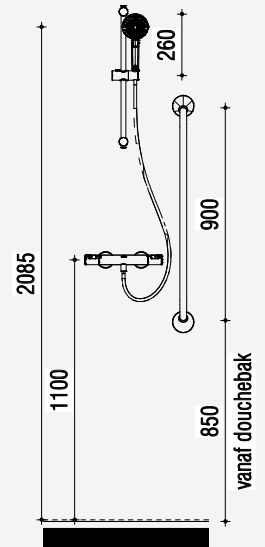

Gemeten vanaf de douchebak.
Douchebak ligt 5 mm verdiept
ten opzichte van bovenkant
tegelwerk

Hulppootset

Scharniert met zitting
mee Traploos in
hoogte verstelbaar
Tot 300kg
In rvs/wit

In badkamer: verticale ergobeugel

90 cm in badkamer
RVS/ wit

Aanzicht douche - Mindervalide

Douchebak ligt 5 mm
verdiept ten opzichte van
bovenkant tegelwerk

Toilet

2x horizontale ergobeugel

30 cm
2 stuks
RVS/ wit

Aanzicht toilet beugel - Mindervalide