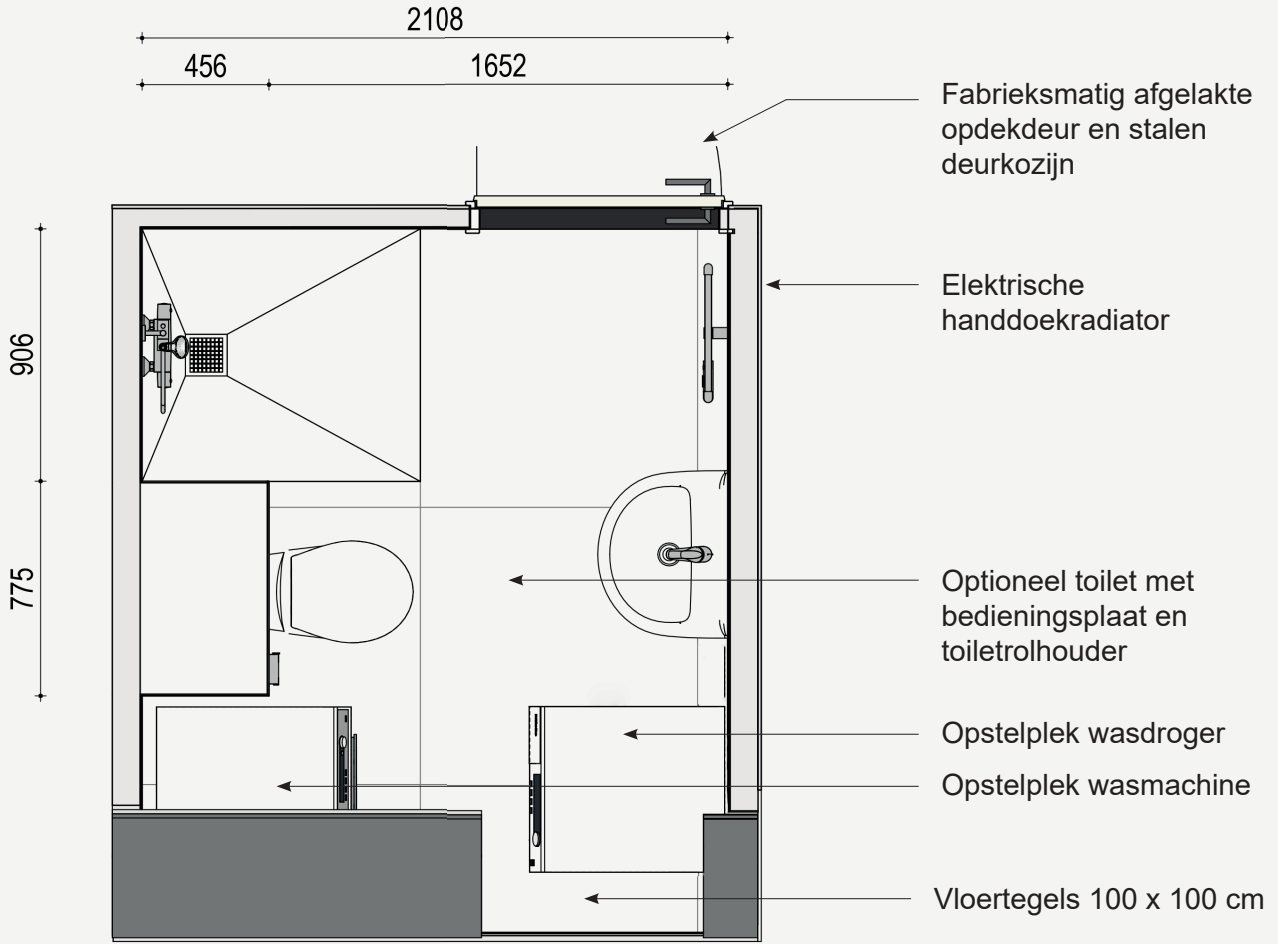

Maatvoering en plattegrond