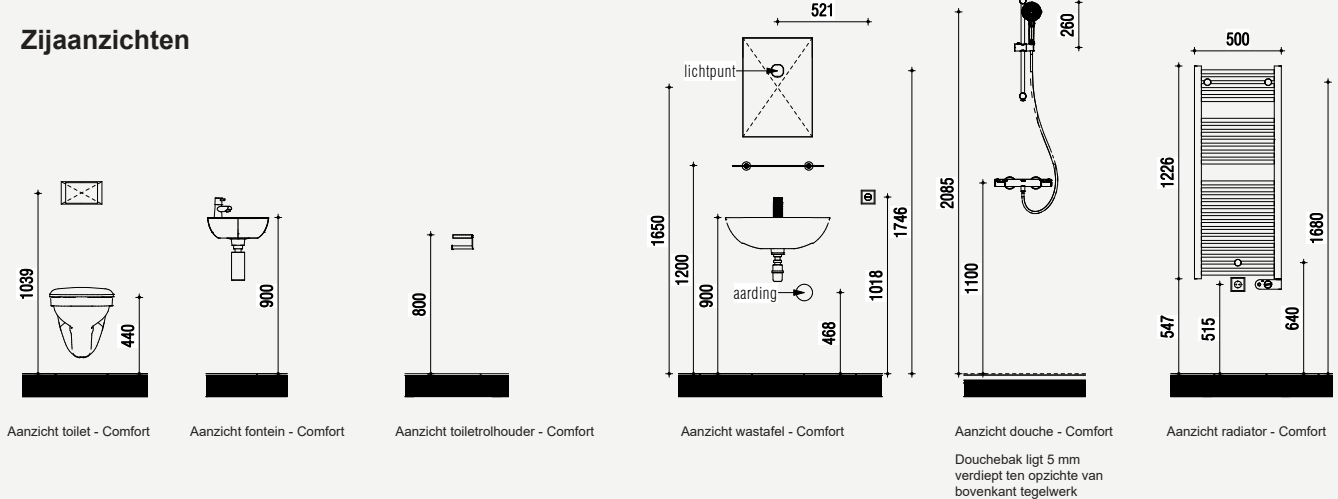

Comfort uitrusting toilet

Een sanitairpakket met:

- Wandcloset
- Bedieningsplaat
- Closetrolhouder
- Fontein met toiletkraan

De vloeren en wanden in de badkamer en het toilet zijn uitgerust met hoogwaardige keramische wandbekleding. De wand achter de wastafel van de badkamer en in de toiletruimte kan in een accentkleur gekozen worden (zie te kiezen kleurtinten). In zowel de badkamer als het toilet zijn verschillende keuzepakketten en aanvullende opties mogelijk.

Sanitairpakket Comfort

Pakket Comfort is een mooi pakket met 100% kwaliteit. Pakket Comfort heeft de volgende inhoud:

Badkamer

 <p>Wastafel 600 x 465 mm met kraangat met overloop wit</p>	 <p>Wastafelmengkraan chrom</p>	 <p>Legplank 520 mm van transparant glas</p>
 <p>Spiegel 400 x 570 mm</p>	 <p>Afvoersifon muurbuis chrom</p>	 <p>Doucheset douchethermostaat glijstang 600 mm handdoucheset "Rond" Ø 110 mm (3 functies) doucheslang "Idealflex" 175 cm chrom</p>

Toilet begane grond

 <p>Wandcloset diepspoel 520 mm wit</p>	 <p>Fontein 350 x 260 mm met kraangat met overloop wit</p>	 <p>Toiletkraan koud chrom</p>
 <p>Oleas M2 bedieningspaneel mechanische bediening wit</p>	 <p>Closetrolhouder zonder deksel RVS</p>	

Maatvoering en plattegrond

Zijaanzichten

Extra opties

Er zijn, tegen een meerprijs, diverse extra opties mogelijk in de badkamer.

101
Comfort

Glazen douchewand zonder deur

Glazen douchewand met deur

2e toilet in badkamer inclusief toiletrolhouder