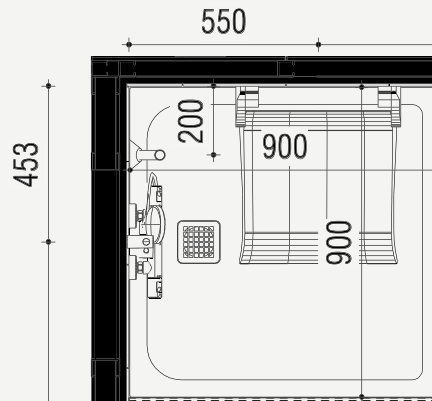

In badkamer: verticale ergobeugel

90 cm in badkamer
RVS/ wit