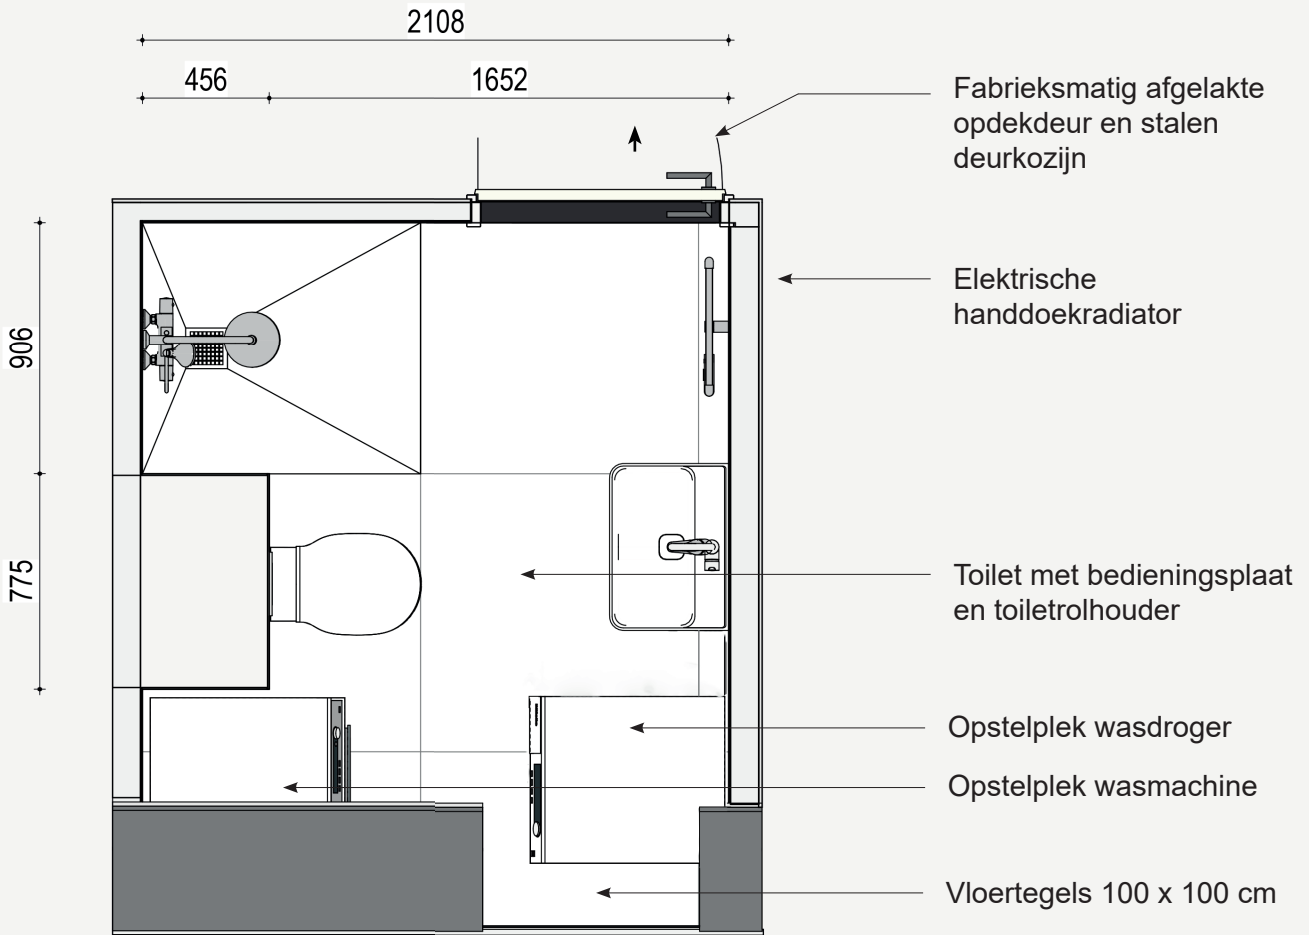

Sanitairpakket Comfort

Pakket Comfort is een mooi pakket met 100% kwaliteit. Pakket Comfort heeft de volgende inhoud:

Badkamer

 <p>Wastafel 600 x 465 mm met kraangat met overloop wit</p>	 <p>Wastafelmengkraan chrom</p>	 <p>Legplank 520 mm van transparant glas</p>
 <p>Spiegel 400 x 570 mm</p>	 <p>Afvoersifon muurbuis chrom</p>	 <p>Doucheset douchethermostaat glijstang 600 mm handdoucheset "Rond" Ø 110 mm (3 functies) doucheslang "Idealflex" 175 cm chrom</p>

Sanitairpakket Luxe

Pakket Luxe heeft alles wat een bewoner zich kan wensen om te baden in luxe, zoals een extra mooie douche- en toiletcombinatie. Pakket Luxe heeft de volgende inhoud:

Badkamer

 <p>Wastafel 600 mm x 430 mm met kraangat met overloop wit</p>	 <p>Wastafelmengkraan met hoge uitloop chroom</p>	 <p>Wandcloset diepspoel 540 mm geschikt voor spoeling v.a. 4,5 L wit</p>	 <p>Closetrolhouder zonder deksel RVS</p>
 <p>Spiegel 600 x 700 mm</p>	 <p>Afvoersifon muurbuis chroom</p>	 <p>Zitting en deksel softclosing wit</p>	 <p>Oleas M2 bedieningspaneel mechanische bediening chroom</p>
 <p>Popup waste vierkant chroom 1x</p>	 <p>Douchesysteem douchethermostaat Ø 200 mm hoofddouche handdouche "Rond" 110 mm (3 functies) doucheslang "Idealflex" 175 cm chroom</p>		

Toilet

 <p>Wandcloset diepspoel 540 mm geschikt voor spoeling v.a. 4,5 L wit</p>	 <p>Fontein 350 x 260 mm met kraangat met overloop wit</p>	 <p>Koudwaterkraan met hoge uitloop geïntegreerde bediening chroom</p>
 <p>Zitting en deksel softclosing wit</p>	 <p>Oleas M2 bedieningspaneel mechanische bediening chroom</p>	 <p>Closetrolhouder zonder deksel RVS</p>

Maatvoering en plattegrond

101
Luxe

Zijaanzichten

Extra opties

Er zijn, tegen een meerprijs, diverse extra opties mogelijk in de badkamer.

101
Luxe

Glazen douchewand zonder deur

Glazen douchewand met deur