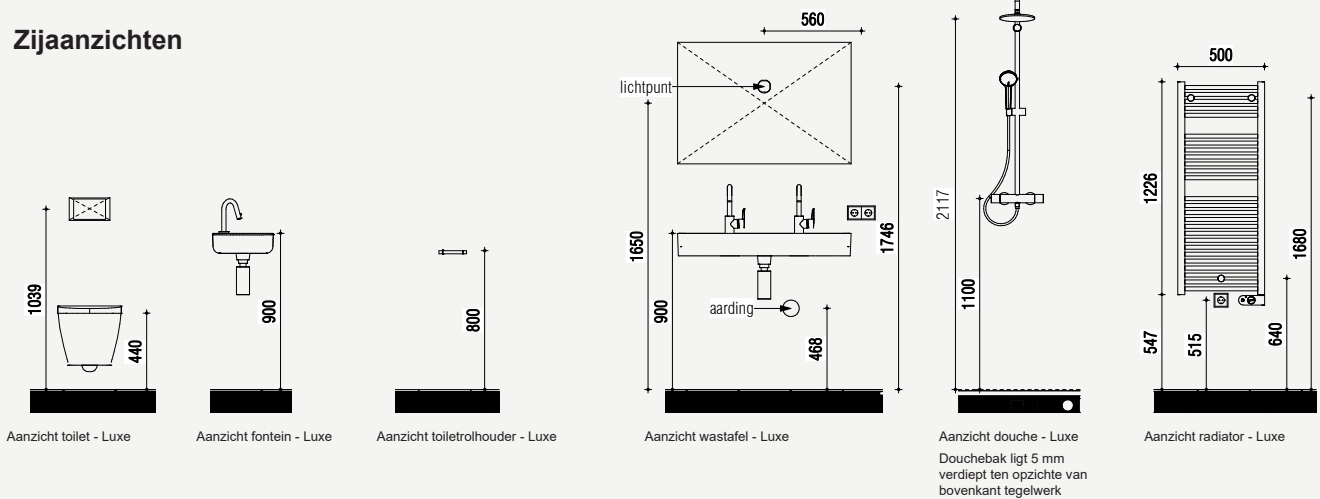

Sanitairpakket Luxe

Pakket Luxe heeft alles wat een bewoner zich kan wensen om te baden in luxe, zoals een extra mooie douche- en toiletcombinatie. Pakket Luxe heeft de volgende inhoud:

Badkamer

 <p>Wastafel 600 mm x 430 mm met kraangat met overloop wit</p>	 <p>Wastafelmengkraan met hoge uitloop chroom</p>	 <p>Wandcloset diepspoel 540 mm geschikt voor spoeling v.a. 4,5 L wit</p>	 <p>Closetrolhouder zonder deksel RVS</p>
 <p>Spiegel 600 x 700 mm</p>	 <p>Afvoersifon muurbuis chroom</p>	 <p>Zitting en deksel softclosing wit</p>	 <p>Oleas M2 bedieningspaneel mechanische bediening chroom</p>
 <p>Popup waste vierkant chroom 1x</p>	 <p>Douchesysteem douchethermostaat Ø 200 mm hoofddouche handdouche "Rond" 110 mm (3 functies) doucheslang "Idealflex" 175 cm chroom</p>		

Toilet

 <p>Wandcloset diepspoel 540 mm geschikt voor spoeling v.a. 4,5 L wit</p>	 <p>Fontein 350 x 260 mm met kraangat met overloop wit</p>	 <p>Koudwaterkraan met hoge uitloop geïntegreerde bediening chroom</p>
 <p>Zitting en deksel softclosing wit</p>	 <p>Oleas M2 bedieningspaneel mechanische bediening chroom</p>	 <p>Closetrolhouder zonder deksel RVS</p>

Maatvoering en plattegrond

101
Luxe

Zijaanzichten

Extra opties

Er zijn, tegen een meerprijs, diverse extra opties mogelijk in de badkamer.

101
Luxe

Glazen douchewand zonder deur

Glazen douchewand met deur