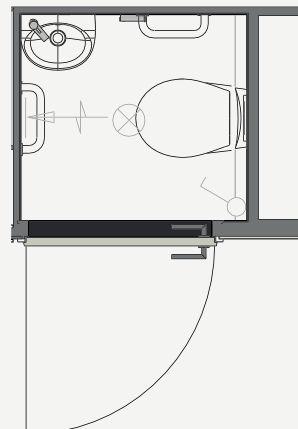

90 cm in badkamer
RVS/ wit

Aanzicht douche - Mindervalide

Douchebak ligt 5 mm
verdiept ten opzichte van
bovenkant tegelwerk

Toilet

2x horizontale ergobeugel

30 cm
2 stuks
RVS/ wit

Aanzicht toilet beugel - Mindervalide