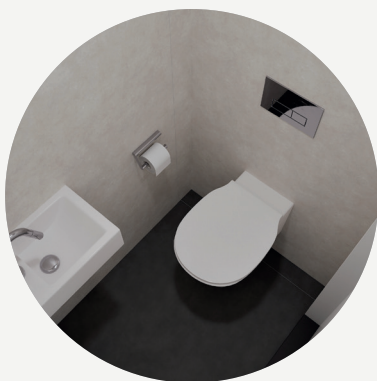

Excellent uitrusting toilet

Een sanitairpakket met:

- Wandcloset
- Bedieningsplaat
- Closetrolhouder
- Fontein met toiletkraan

De vloeren en wanden in de badkamer en het toilet zijn uitgerust met hoogwaardige keramische wandbekleding. De wand achter de wastafel van de badkamer en in de toiletruimte kan in een accentkleur gekozen worden (zie te kiezen kleurtinten). In zowel de badkamer als het toilet zijn verschillende keuzepakketten en aanvullende opties mogelijk.