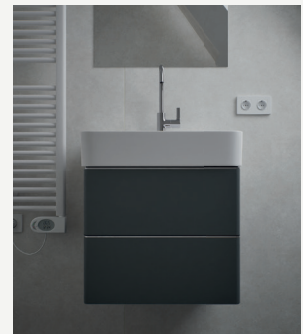

Mat antraciet

Bij het Excellent pakket is er een keuze tussen twee kleuren onderkastje; wit of mat antraciet.