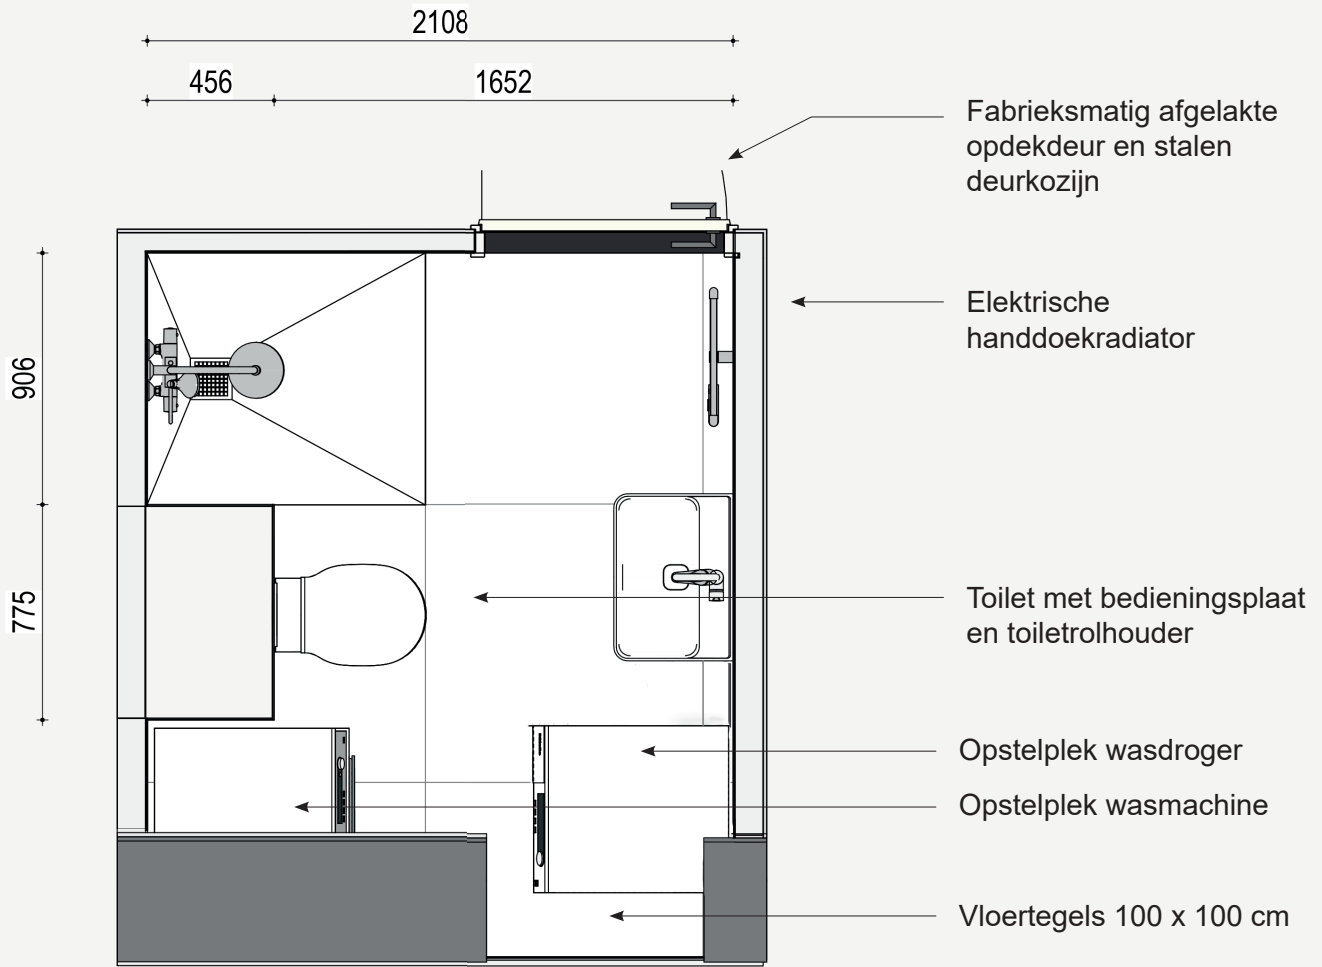

Maatvoering en plattegrond

101
Excellent