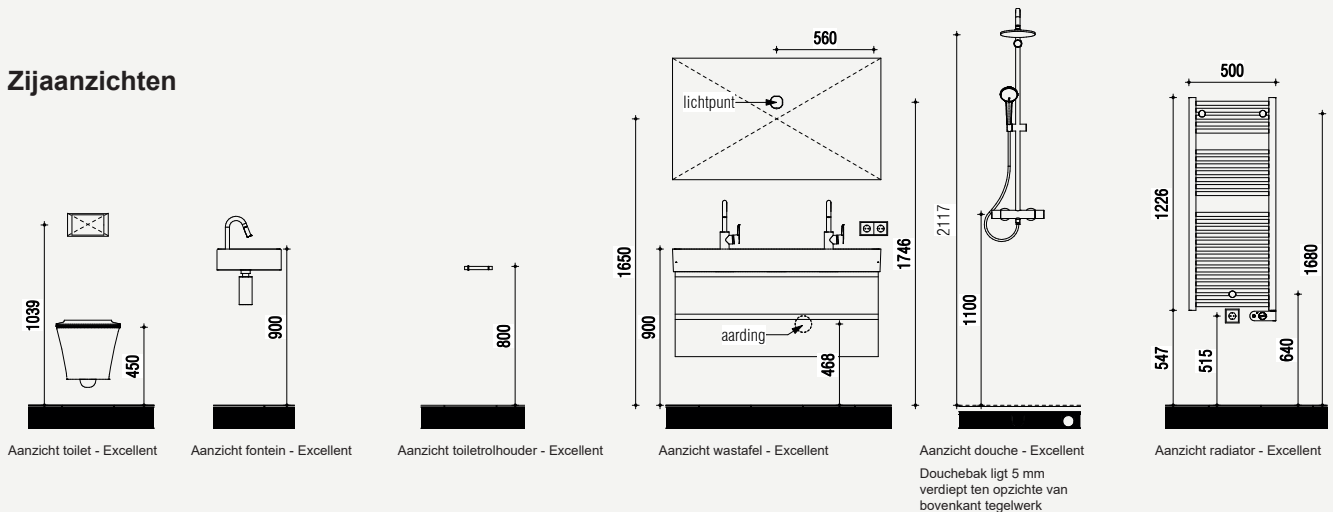

 <p>Wastafel 600 mm x 430 mm met kraangat met overloop met keramische afvoerdekking wit</p>	 <p>Wastafelmengkraan met hoge uitloop chroom</p>	 <p>Wandcloset AquaBlade® 540 mm diepspoel voor spoeling v.a. 4,5 L wit</p>	 <p>Closetrolhouder zonder deksel RVS</p>
 <p>Spiegel 600 x 700 mm</p>	 <p>Afvoersifon muurbuis chroom</p>	 <p>Zitting en deksel dun softclosing wit</p>	 <p>Oleas M2 bedieningspaneel mechanische bediening chroom</p>
 <p>Popup waste vierkant chroom 1x</p>	 <p>Douchesysteem douchethermostaat Ø 200 mm hoofddouche "Rond" 110 mm (3 functies) doucheslang "Idealflex" 175 cm chroom</p>	 <p>Onderkast Kleurkeuze: Wit of mat antraciet</p>	

Toilet

 <p>Wandcloset AquaBlade® 540 mm diepspoel voor spoeling v.a. 4,5 L wit</p>	 <p>Zitting en deksel dun softclosing wit</p>	 <p>Fontein PACK 370 x 210 mm met kraangat zonder overloop inclusief Idealstream koudwaterkraan met hoge uitloop 125 mm</p>
 <p>Oleas M2 bedieningspaneel mechanische bediening chroom</p>	 <p>Closetrolhouder zonder deksel RVS</p>	

Maatvoering en plattegrond

101
Excellent

Zijaanzichten

Extra opties

Er zijn, tegen een meerprijs, diverse extra opties mogelijk in de badkamer.

101
Excellent

Glazen douchewand zonder deur

Glazen douchewand met deur