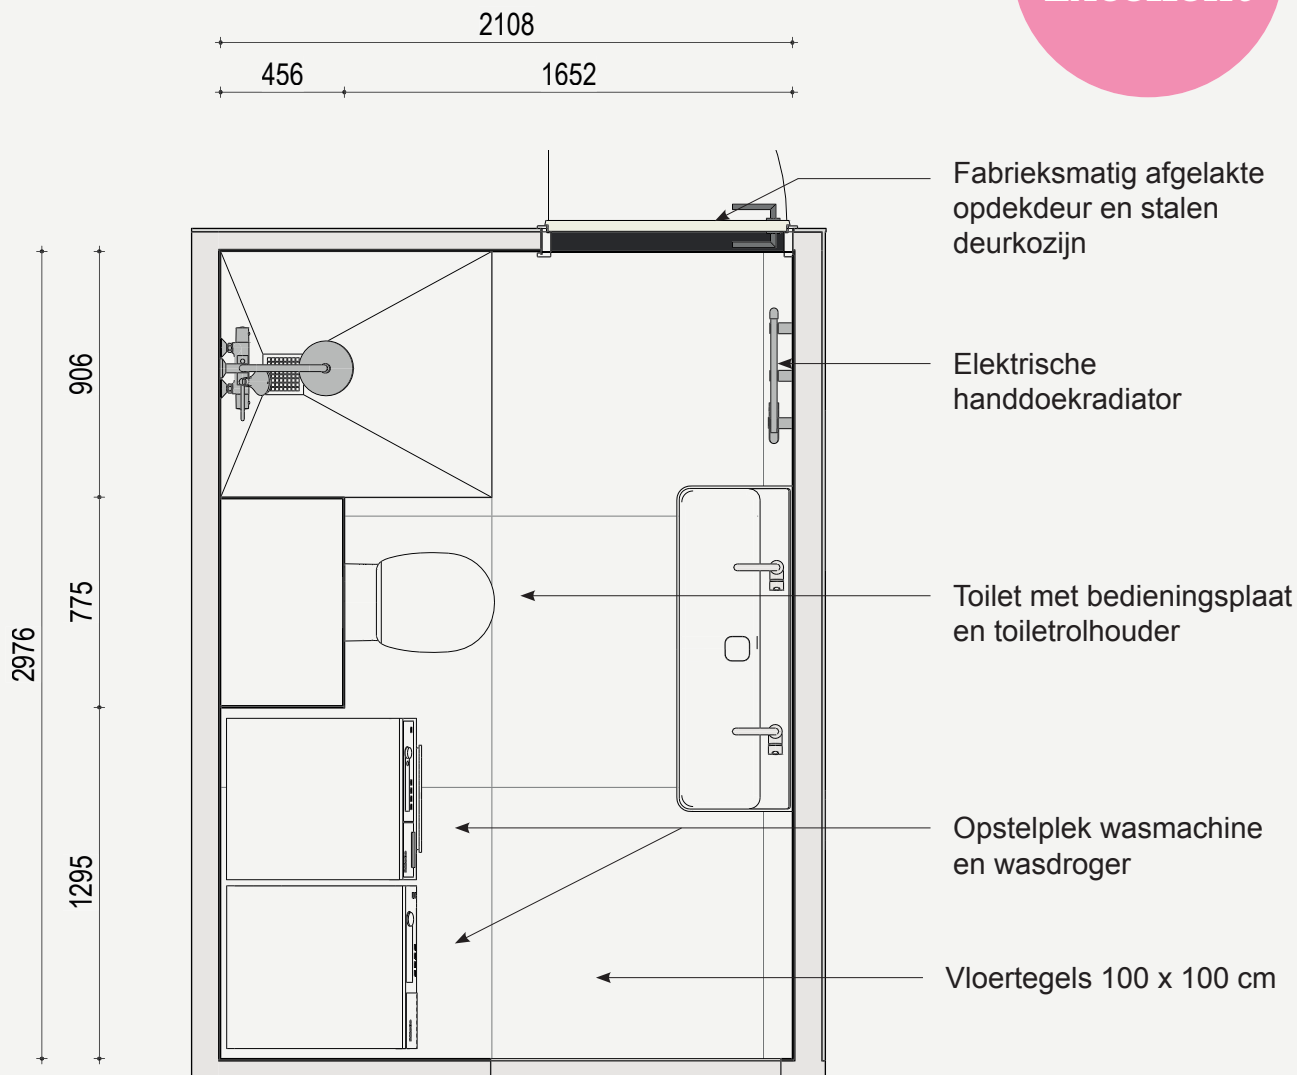

Maatvoering en plattegrond

**2-serie
Excellent**