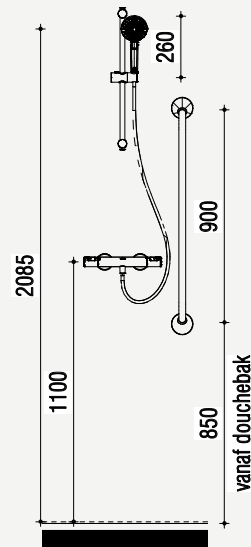

2e toilet in badkamer inclusief toiletrolhouder

Inbouwspotjes

Het is een optie om de hoogte van het toilet met 2,5 cm te verhogen naar 46,5 cm.

Als er voor een bad wordt gekozen, gaat de wasmachine-aansluiting naar de zolder. M.u.v. de tweelaagse woningen; dan gaat deze naar een grote trapkast. Bij de keuze voor een ligbad wordt daarnaast in overeenstemming met het bouwbesluit, de draairichting van het raam geblokkeerd en kan het raam alleen kiepen.

Beige Marmer
Paneel van 100 cm breed

Extra opties

Mindervalide voorzieningen

Badkamer

Ergonomische douchezitting

Kunststof zitting
Opklapbaar Zitbreedte
450mm Zitdiepte
405mm Tot 150kg
In wit

470

Aanzicht zijte - Mindervalide

Gemeten vanaf de douchebak.
Douchebak ligt 5 mm verdiept
ten opzichte van bovenkant
tegelwerk

Hulppootset

Scharniert met zitting
mee Traploos in
hoogte verstelbaar
Tot 300kg
In rvs/wit

Aanzicht douche - Mindervalide