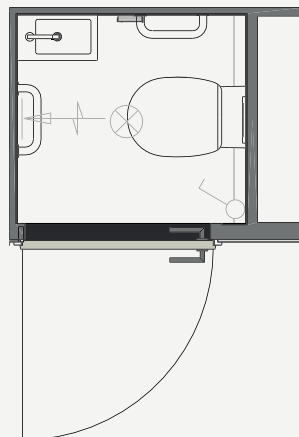

2e toilet in badkamer inclusief toiletrolhouder

Inbouwspotjes

Het is een optie om de hoogte van het toilet met 2,5 cm te verhogen naar 46,5 cm.

Als er voor een bad wordt gekozen, gaat de wasmachine-aansluiting naar de zolder. M.u.v. de tweelaagse woningen; dan gaat deze naar een grote trapkast. Bij de keuze voor een ligbad wordt daarnaast in overeenstemming met het bouwbesluit, de draairichting van het raam geblokkeerd en kan het raam alleen kiepen.

Douchebak ligt 5 mm
verdiept ten opzichte van
bovenkant tegelwerk

In badkamer: verticale ergobeugel

90 cm in badkamer
RVS/ wit

Toilet

2x horizontale ergobeugel

30 cm
2 stuks
RVS/ wit

900

Aanzicht toilet beugel - Mindervalide