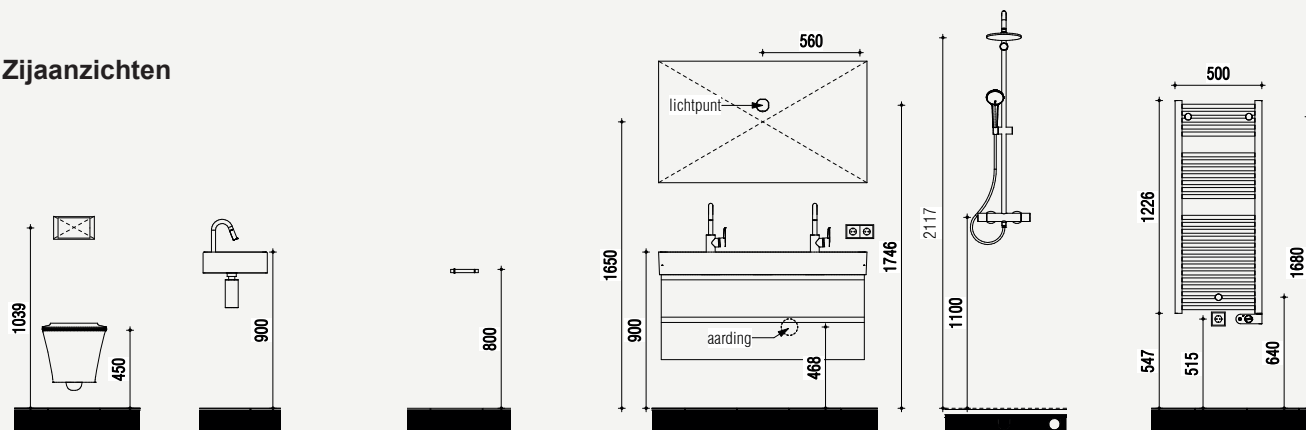

 <p>Wastafel 1200 mm x 430 mm met 2 kraangaten met overloop onderzijde geslepen wit, met onderkastje</p>	 <p>Wastafelmengkraan (2x) met hoge uitloop chroom</p>	 <p>Wandcloset AquaBlade® 540 mm diepspoel voor spoeling v.a. 4,5 L wit</p>
 <p>Spiegel 1200 x 700 mm</p>	 <p>Afvoersifon muurbuis chroom</p>	 <p>Zitting en deksel dun softclosing wit</p>
 <p>Popup waste vierkant chroom 1x</p>	 <p>Closetrolhouder zonder deksel RVS</p>	 <p>Oleas M2 bedieningspaneel mechanische bediening chroom</p>
 <p>Douchesysteem douchethermostaat Ø 200 mm hoofddouche handdouche "Rond" 110 mm (3 functies) doucheslang "Idealflex" 175 cm chroom</p>	 <p>Onderkast Kleurkeuze: wit of mat antraciet</p>	

Toilet begane grond

 <p>Wandcloset AquaBlade® 540 mm diepspoel voor spoeling v.a. 4,5 L wit</p>	 <p>Zitting en deksel dun softclosing wit</p>	 <p>Fontein PACK 370 x 210 mm met kraangat zonder overloop inclusief Idealstream koudwaterkraan met hoge uitloop 125 mm</p>
 <p>Oleas M2 bedieningspaneel mechanische bediening chroom</p>	 <p>Closetrolhouder zonder deksel RVS</p>	

Maatvoering en plattegrond

**2-serie
Excellent**

Zijaanzichten

Aanzicht toilet - Excellent

Aanzicht fontein - Excellent

Aanzicht toiletrolhouder - Excellent

Aanzicht wastafel - Excellent

Aanzicht douche - Excellent

Glazen douchewand zonder deur

Glazen douchewand met deur

Inbouwspotjes

Ligbad in badkamer

Onderkast in 2 kleuren

Wit

Mat antraciet

Als er voor een bad wordt gekozen, gaat de wasmachine-aansluiting naar de zolder. M.u.v. de tweelaagse woningen; dan gaat deze naar de grote trapkast. Bij de keuze voor een ligbad wordt daarnaast in overeenstemming met het bouwbesluit, de draairichting van het raam geblokkeerd en kan het raam alleen kiepen.