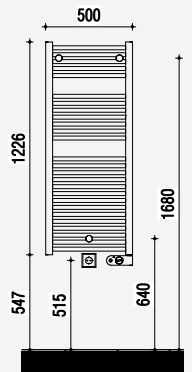

Toilet begane grond

 <p>Wandcloset diepspoel 520 mm wit</p>	 <p>Fontein 350 x 260 mm met kraangat met overloop wit</p>	 <p>Toiletkraan koud chrom</p>
 <p>Oleas M2 bedieningspaneel mechanische bediening wit</p>	 <p>Closetrolhouder zonder deksel RVS</p>	

Maatvoering en plattegrond

Zijaanzichten

Aanzicht toilet - Comfort

Aanzicht fontein - Comfort

Aanzicht toiletrolhouder - Comfort

Aanzicht wastafel - Comfort

Aanzicht douche - Comfort

Aanzicht radiator - Comfort