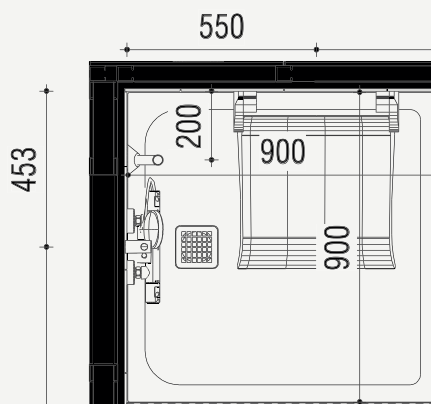

Hulppootset

Scharniert met zitting
mee Traploos in
hoogte verstelbaar
Tot 300kg
In rvs/wit