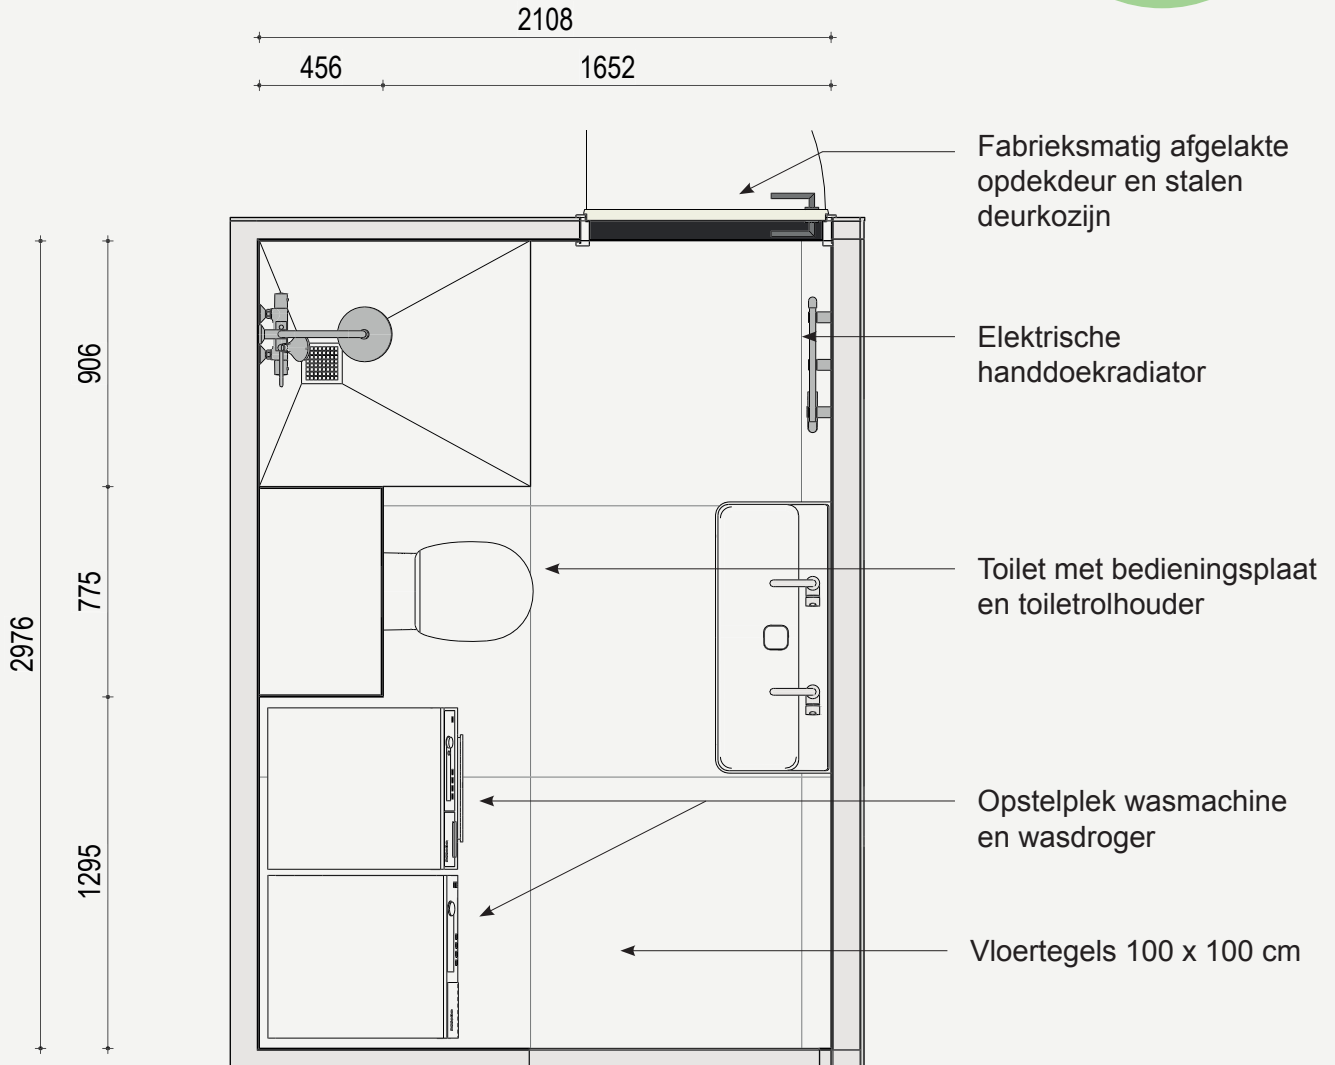

Maatvoering en plattegrond

2-serie
Luxe

Zijaanzichten