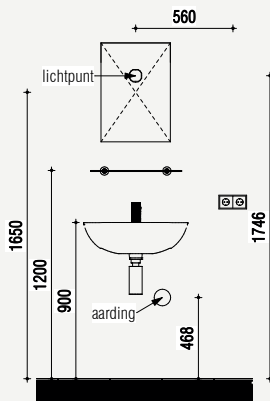

Toilet begane grond

 <p>Wandcloset diepspoel 520 mm wit</p>	 <p>Fontein 350 x 260 mm met kraangat met overloop wit</p>	 <p>Toiletkraan koud chrom</p>
 <p>Oleas M2 bedieningspaneel mechanische bediening wit</p>	 <p>Closetrolhouder zonder deksel RVS</p>	

Maatvoering en plattegrond

Zijaanzichten

Aanzicht toilet - Comfort

Aanzicht fontein - Comfort

Aanzicht toiletrolhouder - Comfort

Aanzicht wastafel - Comfort

Aanzicht douche - Comfort

Aanzicht radiator - Comfort

2e toilet in badkamer inclusief toiletrolhouder

Inbouwspotjes

Het is een optie om de hoogte van het toilet met 2,5 cm te verhogen naar 46,5 cm.

Als er voor een bad wordt gekozen, gaat de wasmachine-aansluiting naar de zolder. M.u.v. de tweelaagse woningen; dan gaat deze naar een grote trapkast. Bij de keuze voor een ligbad wordt daarnaast in overeenstemming met het bouwbesluit, de draairichting van het raam geblokkeerd en kan het raam alleen kiepen.