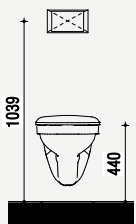

Zijaanzichten

Aanzicht toilet - Comfort