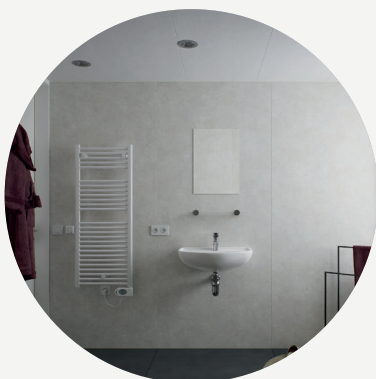

Comfort uitrusting badkamer

Een sanitairpakket met:

- Wastafel met kraan
- Spiegel
- Planchet van glas
- Handdouche met glijstang
- Op afschot betegelde douchevloer

Elektrische wandradiator

Wasmachine-aansluiting met dubbele wandcontactdoos

Comfort uitrusting toilet

Een sanitairpakket met:

- Wandcloset
- Bedieningsplaat
- Closetrolhouder
- Fontein met toiletkraan

Het sanitairpakket wat voor de badkamer wordt gekozen, wordt ook in het toilet geplaatst.

De vloeren en wanden in de badkamer en het toilet zijn uitgerust met hoogwaardige keramische panelen. De wand achter de wastafel van de badkamer en in de toiletruimte kan in een accentkleur gekozen worden (zie te kiezen kleurtinten).

Sanitairpakket Comfort

Pakket Comfort is een mooi pakket met 100% kwaliteit. Pakket Comfort heeft de volgende inhoud:

Badkamer

 <p>Wastafel 600 x 465 mm met kraangat met overloop wit</p>	 <p>Wastafelmengkraan chrom</p>	 <p>Legplank 520 mm van transparant glas</p>
 <p>Spiegel 400 x 570 mm</p>	 <p>Afvoersifon muurbuis chrom</p>	 <p>Doucheset douchethermostaat glijstang 600 mm handdoucheset "Rond" Ø 110 mm (3 functies) doucheslang "Idealflex" 175 cm chrom</p>