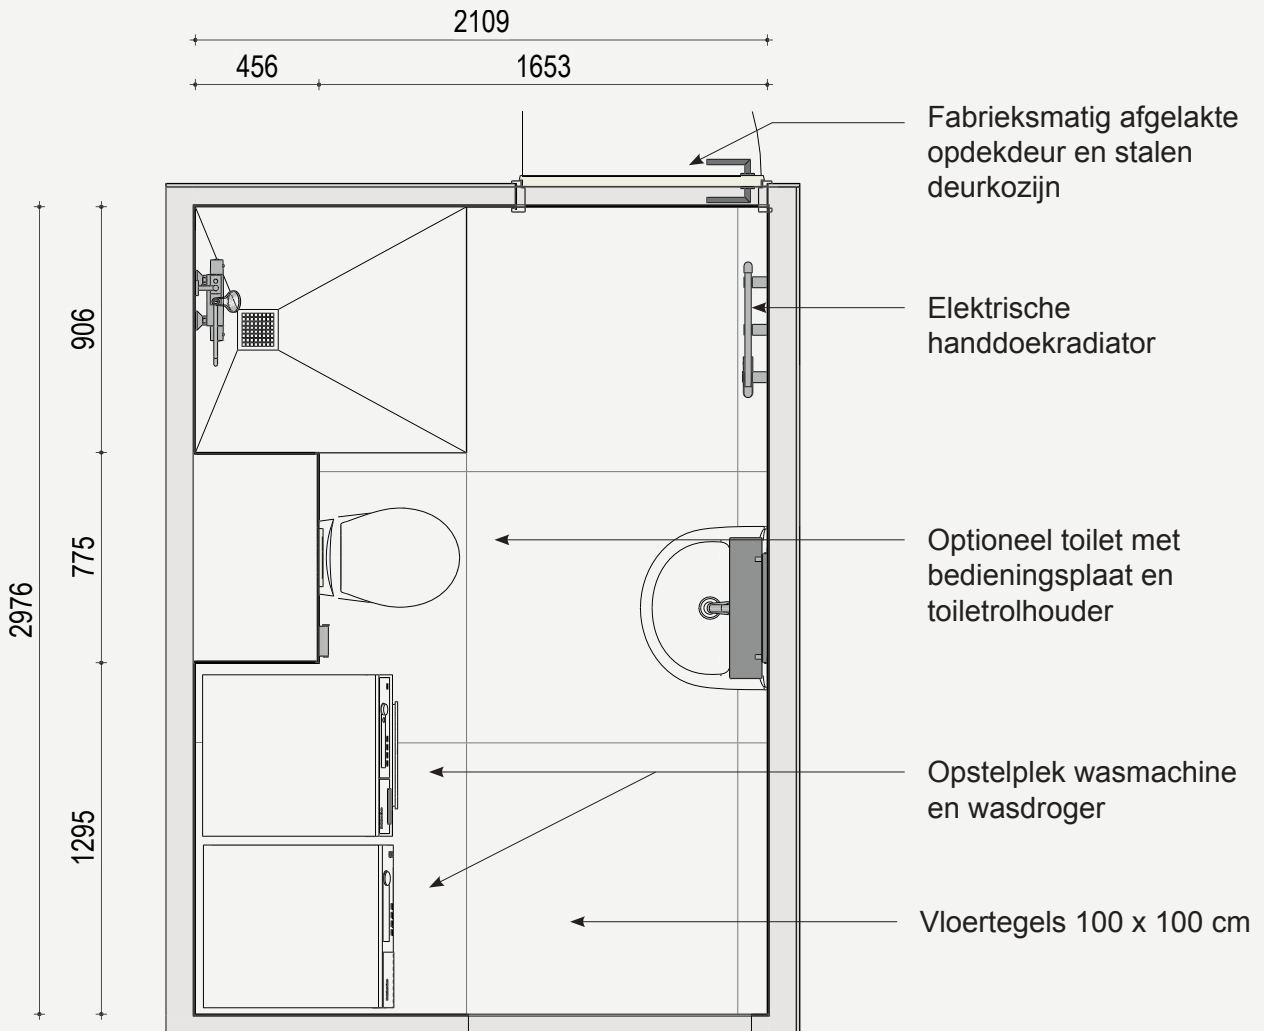

Maatvoering en plattegrond

Zijaanzichten