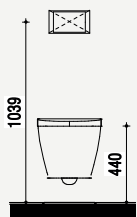

Maatvoering en plattegrond

2-serie
Luxe

Zijaanzichten

Aanzicht toilet - Luxe

Aanzicht fontein - Luxe

Aanzicht toiletrolhouder - Luxe

Aanzicht wastafel - Luxe

Aanzicht douche - Luxe
Douchebak ligt 5 mm
verdiept ten opzichte van
bovenkant tegelwerk