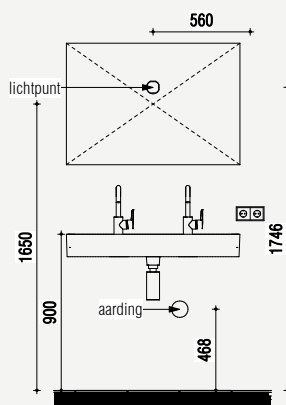

Maatvoering en plattegrond

2-serie
Luxe

Zijaanzichten

Aanzicht toilet - Luxe

Aanzicht fontein - Luxe

Aanzicht toiletrolhouder - Luxe

Aanzicht wastafel - Luxe

Aanzicht douche - Luxe
Douchebak ligt 5 mm
verdiept ten opzichte van
bovenkant tegelwerk