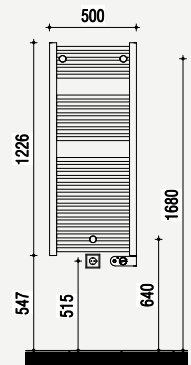

Maatvoering en plattegrond

2-serie
Luxe

Zijaanzichten

Aanzicht toilet - Luxe

Aanzicht fontein - Luxe

Aanzicht toiletrolhouder - Luxe

Aanzicht wastafel - Luxe

Aanzicht douche - Luxe
Douchebak ligt 5 mm
verdiept ten opzichte van
bovenkant tegelwerk