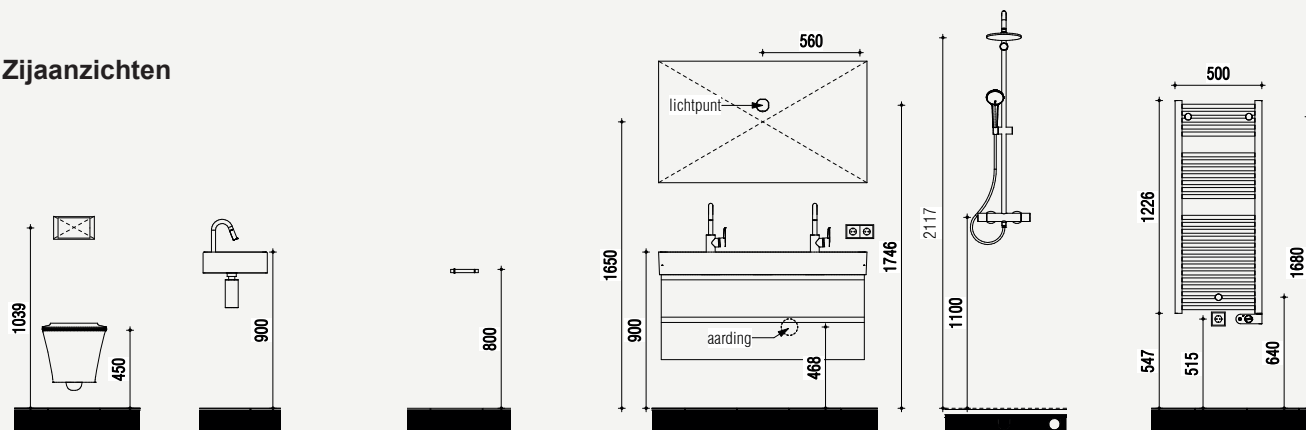

 <p>Wastafel 1200 mm x 430 mm met 2 kraangaten met overloop onderzijde geslepen wit, met onderkastje</p>	 <p>Wastafelmengkraan (2x) met hoge uitloop chroom</p>	 <p>Wandcloset AquaBlade® 540 mm diepspoel voor spoeling v.a. 4,5 L wit</p>
 <p>Spiegel 1200 x 700 mm</p>	 <p>Afvoersifon muurbuis chroom</p>	 <p>Zitting en deksel dun softclosing wit</p>
 <p>Popup waste vierkant chroom 1x</p>	 <p>Closetrolhouder zonder deksel RVS</p>	 <p>Oleas M2 bedieningspaneel mechanische bediening chroom</p>
 <p>Douchesysteem douchethermostaat Ø 200 mm hoofddouche handdouche "Rond" 110 mm (3 functies) doucheslang "Idealflex" 175 cm chroom</p>	 <p>Onderkast Kleurkeuze: wit of mat antraciet</p>	

Toilet begane grond

 <p>Wandcloset AquaBlade® 540 mm diepspoel voor spoeling v.a. 4,5 L wit</p>	 <p>Zitting en deksel dun softclosing wit</p>	 <p>Fontein PACK 370 x 210 mm met kraangat zonder overloop inclusief Idealstream koudwaterkraan met hoge uitloop 125 mm</p>
 <p>Oleas M2 bedieningspaneel mechanische bediening chroom</p>	 <p>Closetrolhouder zonder deksel RVS</p>	

Maatvoering en plattegrond

Zijaanzichten

Aanzicht toilet - Excellent

Aanzicht fontein - Excellent

Aanzicht toiletrolhouder - Excellent

Aanzicht wastafel - Excellent

Aanzicht douche - Excellent

Aanzicht radiator - Excellent