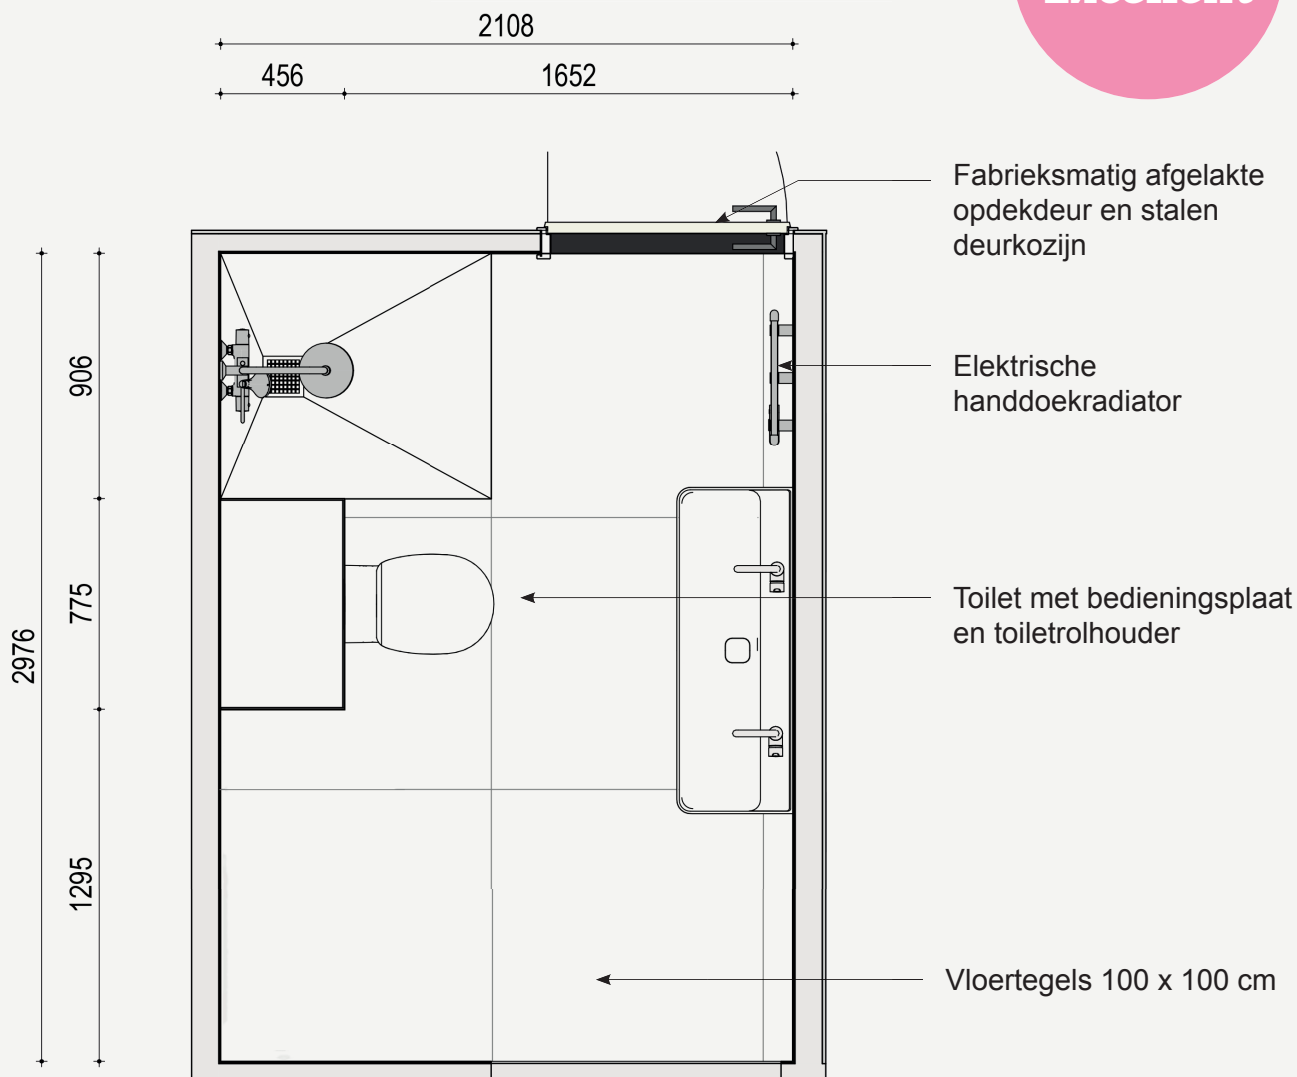

Sanitairpakket Excellent

Pakket Excellent is ruimtelijk opgezet en bewoners kunnen volop genieten van een luxe douche en super-de-luxe toiletvoorzieningen. Pakket Excellent heeft de volgende inhoud:

Badkamer

 <p>Wastafel 1200 mm x 430 mm met 2 kraangaten met overloop onderzijde geslepen wit, met onderkastje</p>	 <p>Wastafelmengkraan (2x) met hoge uitloop chroom</p>	 <p>Wandcloset AquaBlade® 540 mm diepspoel voor spoeling v.a. 4,5 L wit</p>
 <p>Spiegel 1200 x 700 mm</p>	 <p>Afvoersifon muurbuis chroom</p>	 <p>Zitting en deksel dun softclosing wit</p>
 <p>Popup waste vierkant chroom 1x</p>	 <p>Closetrolhouder zonder deksel RVS</p>	 <p>Oleas M2 bedieningspaneel mechanische bediening chroom</p>
 <p>Douchesysteem douchethermostaat Ø 200 mm hoofddouche handdouche "Rond" 110 mm (3 functies) doucheslang "Idealflex" 175 cm chroom</p>	 <p>Onderkast Kleurkeuze: wit of mat antraciet</p>	

Maatvoering en plattegrond

Zijaanzichten

Aanzicht toilet - Excellent

Aanzicht fontein - Excellent

Aanzicht toiletrolhouder - Excellent

Aanzicht wastafel - Excellent

Aanzicht douche - Excellent

Aanzicht radiator - Excellent