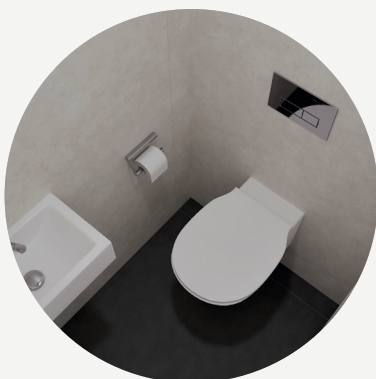

Excellent uitrusting toilet

Een sanitairpakket met:

- Wandcloset
- Bedieningsplaat
- Closetrolhouder
- Fontein met toiletkraan

Het sanitairpakket wat voor de badkamer wordt gekozen, wordt ook in het toilet geplaatst.

De vloeren en wanden in de badkamer en het toilet zijn uitgerust met hoogwaardige keramische panelen. De wand achter de wastafel van de badkamer en in de toiletruimte kan in een accentkleur gekozen worden (zie te kiezen kleurtinten).

In zowel de badkamer als het toilet zijn verschillende keuzepakketten en aanvullende opties mogelijk. Zo kun je kiezen voor een luxe bad in de badkamer. Bij de keuze voor een ligbad wordt in overeenstemming met het bouwbesluit, de draairichting van het raam geblokkeerd en kan het raam alleen kiepen.