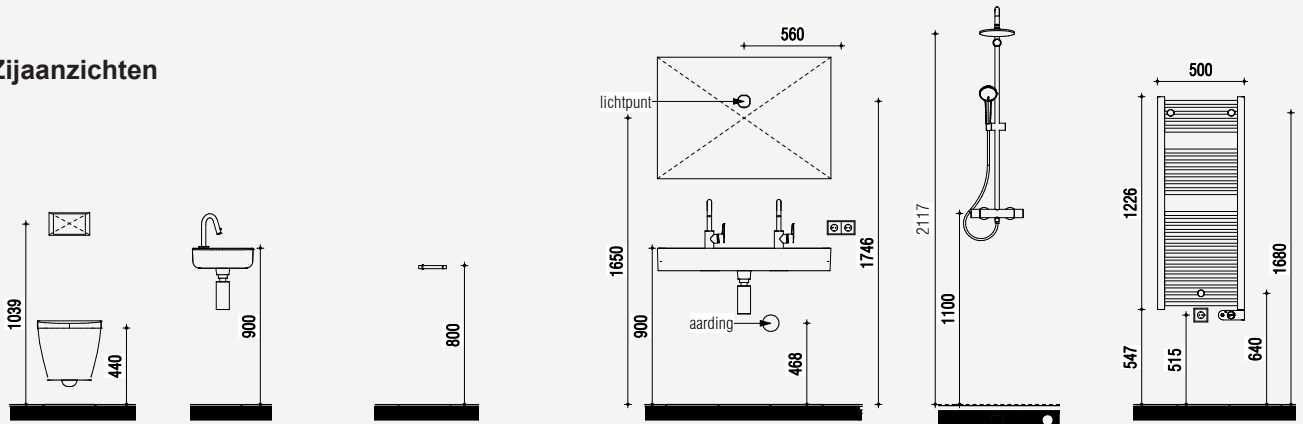

Zijaanzichten

Aanzicht toilet - Luxe

Aanzicht fontein - Luxe

Aanzicht toiletrolhouder - Luxe

Aanzicht wastafel - Luxe

Aanzicht douche - Luxe

Aanzicht radiator - Luxe

Douchebak ligt 5 mm verdiept ten opzichte van bovenkant tegelwerk