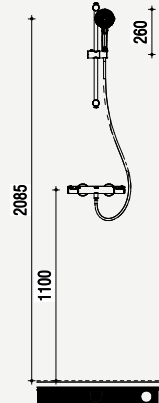

Toilet begane grond

 <p>Wandcloset diepspoel 520 mm wit</p>	 <p>Fontein 350 x 260 mm met kraangat met overloop wit</p>	 <p>Toiletkraan koud chrom</p>
 <p>Oleas M2 bedieningspaneel mechanische bediening wit</p>	 <p>Closetrolhouder zonder deksel RVS</p>	

Maatvoering en plattegrond

**3-serie
Comfort**

Zijaanzichten

Aanzicht toilet - Comfort

Aanzicht fontein - Comfort

Aanzicht toiletrolhouder - Comfort

Aanzicht wastafel - Comfort

Aanzicht douche - Comfort