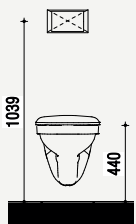

Toilet begane grond

 <p>Wandcloset diepspoel 520 mm wit</p>	 <p>Fontein 350 x 260 mm met kraangat met overloop wit</p>	 <p>Toiletkraan koud chrom</p>
 <p>Oleas M2 bedieningspaneel mechanische bediening wit</p>	 <p>Closetrolhouder zonder deksel RVS</p>	

Maatvoering en plattegrond

**3-serie
Comfort**

Zijaanzichten

Aanzicht toilet - Comfort

Aanzicht fontein - Comfort

Aanzicht toiletrolhouder - Comfort

Aanzicht wastafel - Comfort

Aanzicht douche - Comfort