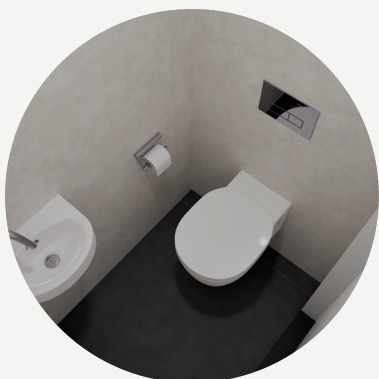

Comfort uitrusting badkamer

Een sanitairpakket met:

- Wandcloset (bedieningsplaat, closetrolhouder)
- Wastafel met kraan
- Spiegel
- Planchet van glas
- Handdouche met glijstang
- Op afschot betegelde douchevloer

Sanitairpakket Comfort

Pakket Comfort is een mooi pakket met 100% kwaliteit. Pakket Comfort heeft de volgende inhoud:

Badkamer

 <p>Wastafel 600 x 465 mm met kraangat met overloop wit</p>	 <p>Wastafelmengkraan chrom</p>	 <p>Legplank 520 mm van transparant glas</p>
 <p>Spiegel 400 x 570 mm</p>	 <p>Afvoersifon muurbuis chrom</p>	 <p>Doucheset douchethermostaat glijstang 600 mm handdoucheset "Rond" Ø 110 mm (3 functies) doucheslang "Idealflex" 175 cm chrom</p>
 <p>Wandcloset diepspoel 520 mm wit</p>	 <p>Oleas M2 bedieningspaneel mechanische bediening wit</p>	 <p>Closetrolhouder zonder deksel RVS</p>

Luxe uitrusting badkamer

Een sanitairpakket met:

- Wandcloset (bedieningsplaat, closetrolhouder)
- Wastafel met twee kranen
- Spiegel
- Gecombineerde regendoucheset
- Op afschot betegelde douchevloer

Elektrische wandradiator

Luxe uitrusting toilet

Een sanitairpakket met:

- Wandcloset
- Bedieningsplaat
- Closetrolhouder
- Fontein met toiletkraan

Het sanitairpakket wat voor de badkamer wordt gekozen, wordt ook in het toilet geplaatst.