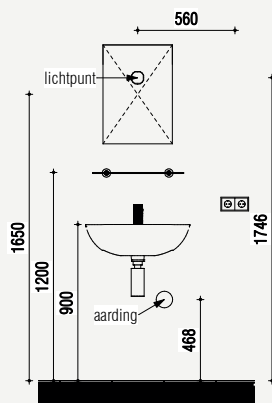

Toilet begane grond

 <p>Wandcloset diepspoel 520 mm wit</p>	 <p>Fontein 350 x 260 mm met kraangat met overloop wit</p>	 <p>Toiletkraan koud chrom</p>
 <p>Oleas M2 bedieningspaneel mechanische bediening wit</p>	 <p>Closetrolhouder zonder deksel RVS</p>	

Maatvoering en plattegrond

**3-serie
Comfort**

Zijaanzichten

Aanzicht toilet - Comfort

Aanzicht fontein - Comfort

Aanzicht toiletrolhouder - Comfort

Aanzicht wastafel - Comfort

Aanzicht douche - Comfort

Glazen douchewand met deur

Ligbad in badkamer

Inbouwspotjes

Bij de keuze voor een ligbad wordt in overeenstemming met het bouwbesluit, de draairichting van het raam geblokkeerd en kan het raam alleen kiepen.