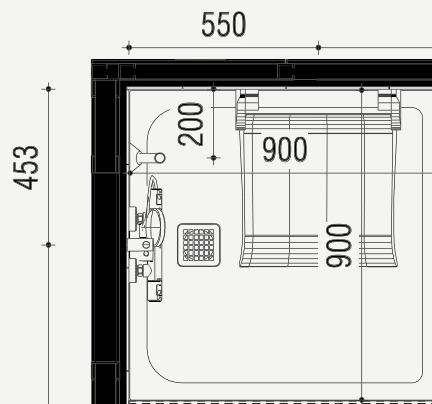

In badkamer: verticale ergobeugel

90 cm in badkamer
RVS/ wit