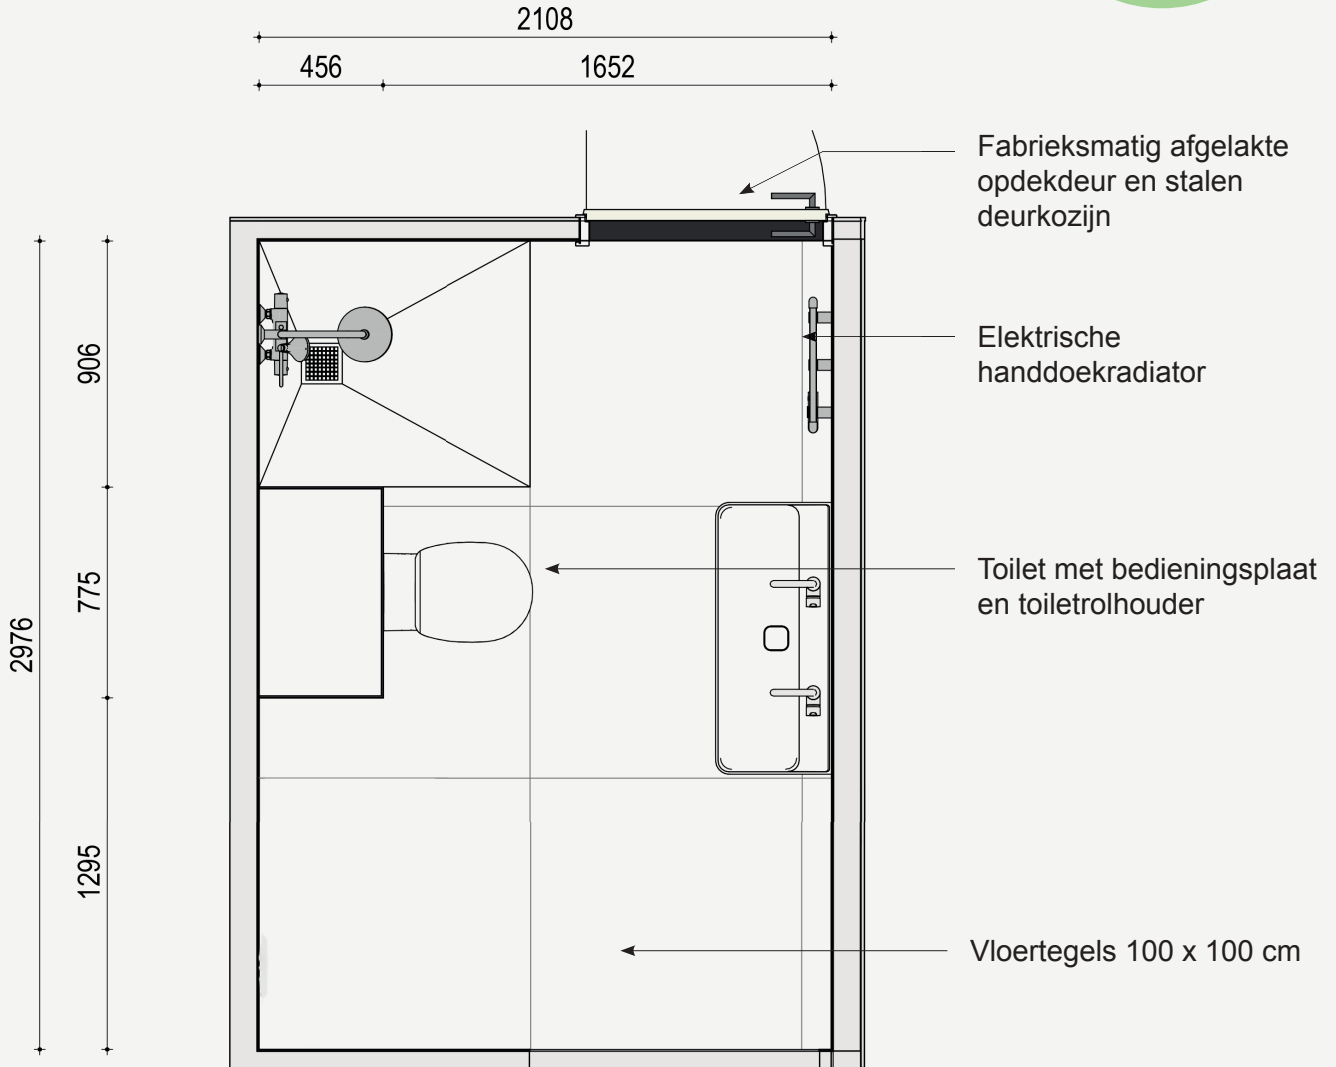

Maatvoering en plattegrond

3-serie
Luxe