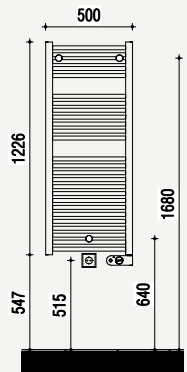

Aanzicht radiator - Comfort