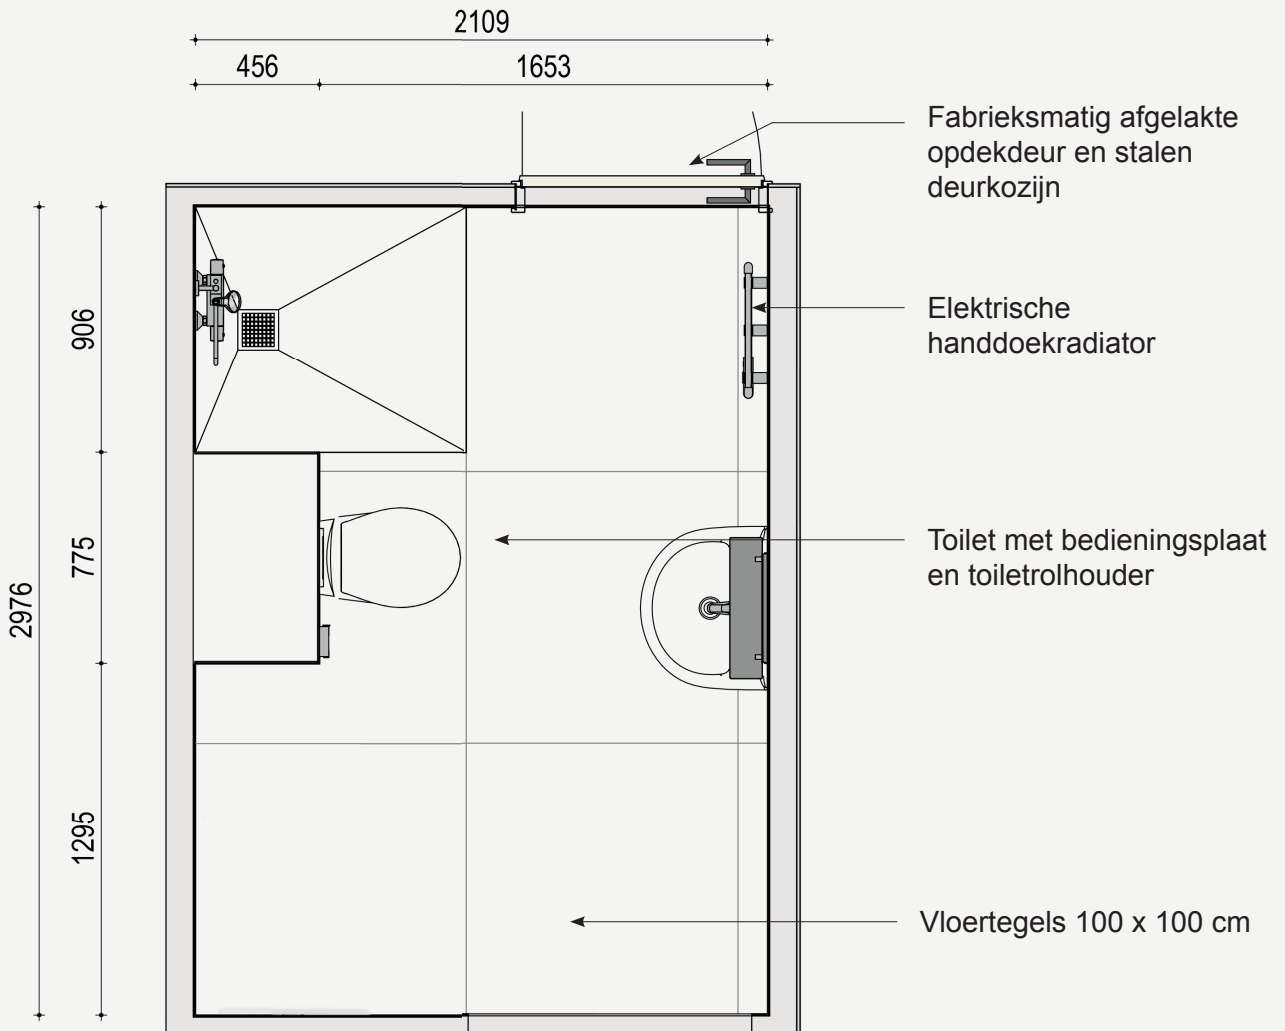

Sanitairpakket Comfort

Pakket Comfort is een mooi pakket met 100% kwaliteit. Pakket Comfort heeft de volgende inhoud:

Badkamer

 <p>Wastafel 600 x 465 mm met kraangat met overloop wit</p>	 <p>Wastafelmengkraan chrom</p>	 <p>Legplank 520 mm van transparant glas</p>
 <p>Spiegel 400 x 570 mm</p>	 <p>Afvoersifon muurbuis chrom</p>	 <p>Doucheset douchethermostaat glijstang 600 mm handdoucheset "Rond" Ø 110 mm (3 functies) doucheslang "Idealflex" 175 cm chrom</p>
 <p>Wandcloset diepspoel 520 mm wit</p>	 <p>Oleas M2 bedieningspaneel mechanische bediening wit</p>	 <p>Closetrolhouder zonder deksel RVS</p>

Toilet begane grond

 <p>Wandcloset diepspoel 520 mm wit</p>	 <p>Fontein 350 x 260 mm met kraangat met overloop wit</p>	 <p>Toiletkraan koud chrom</p>
 <p>Oleas M2 bedieningspaneel mechanische bediening wit</p>	 <p>Closetrolhouder zonder deksel RVS</p>	

Maatvoering en plattegrond

**3-serie
Comfort**

Zijaanzichten

Aanzicht toilet - Comfort

Aanzicht fontein - Comfort

Aanzicht toiletrolhouder - Comfort

Aanzicht wastafel - Comfort

Aanzicht douche - Comfort